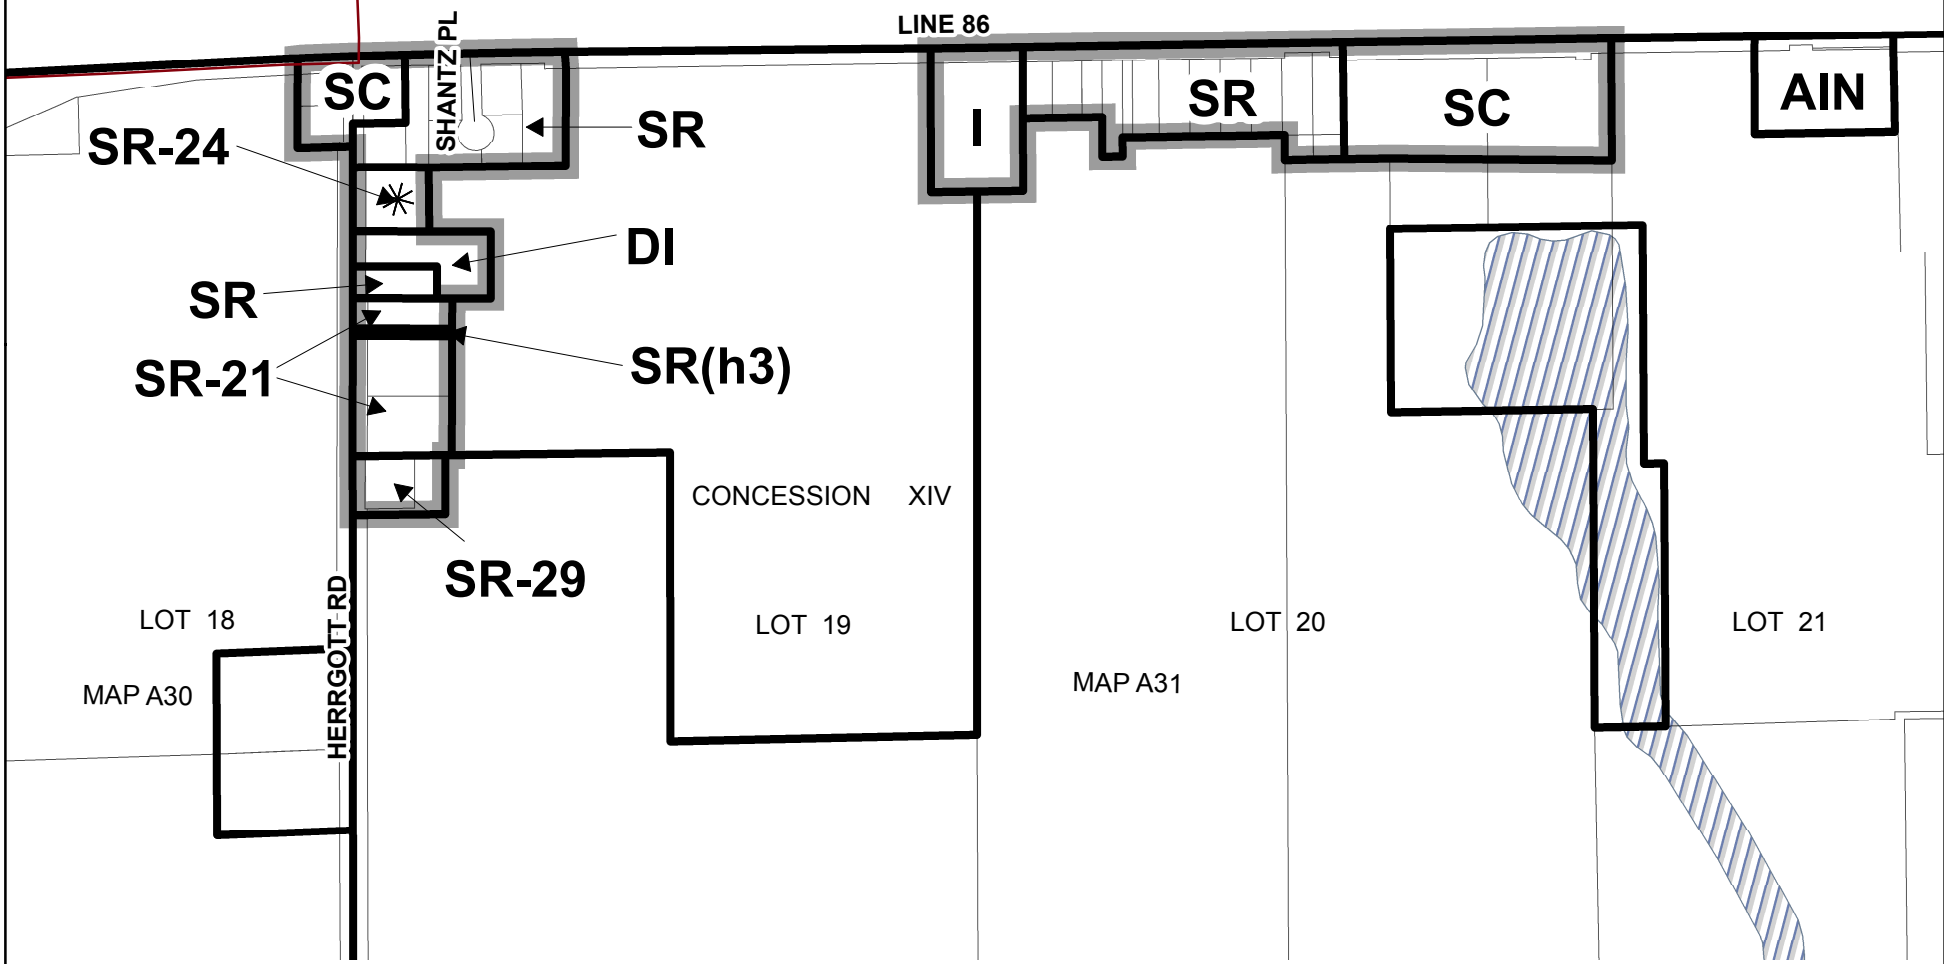

Wellington County
Township of Mapleton

WALLENSTEIN

Scale 1:7,500

SCHEDULE 'L'

AMENDED BY
A10-1998 A02-1999 A04-2003
A07-2004 A12-2006 A23-2006
A07-2007 A04-2010 A07-2010